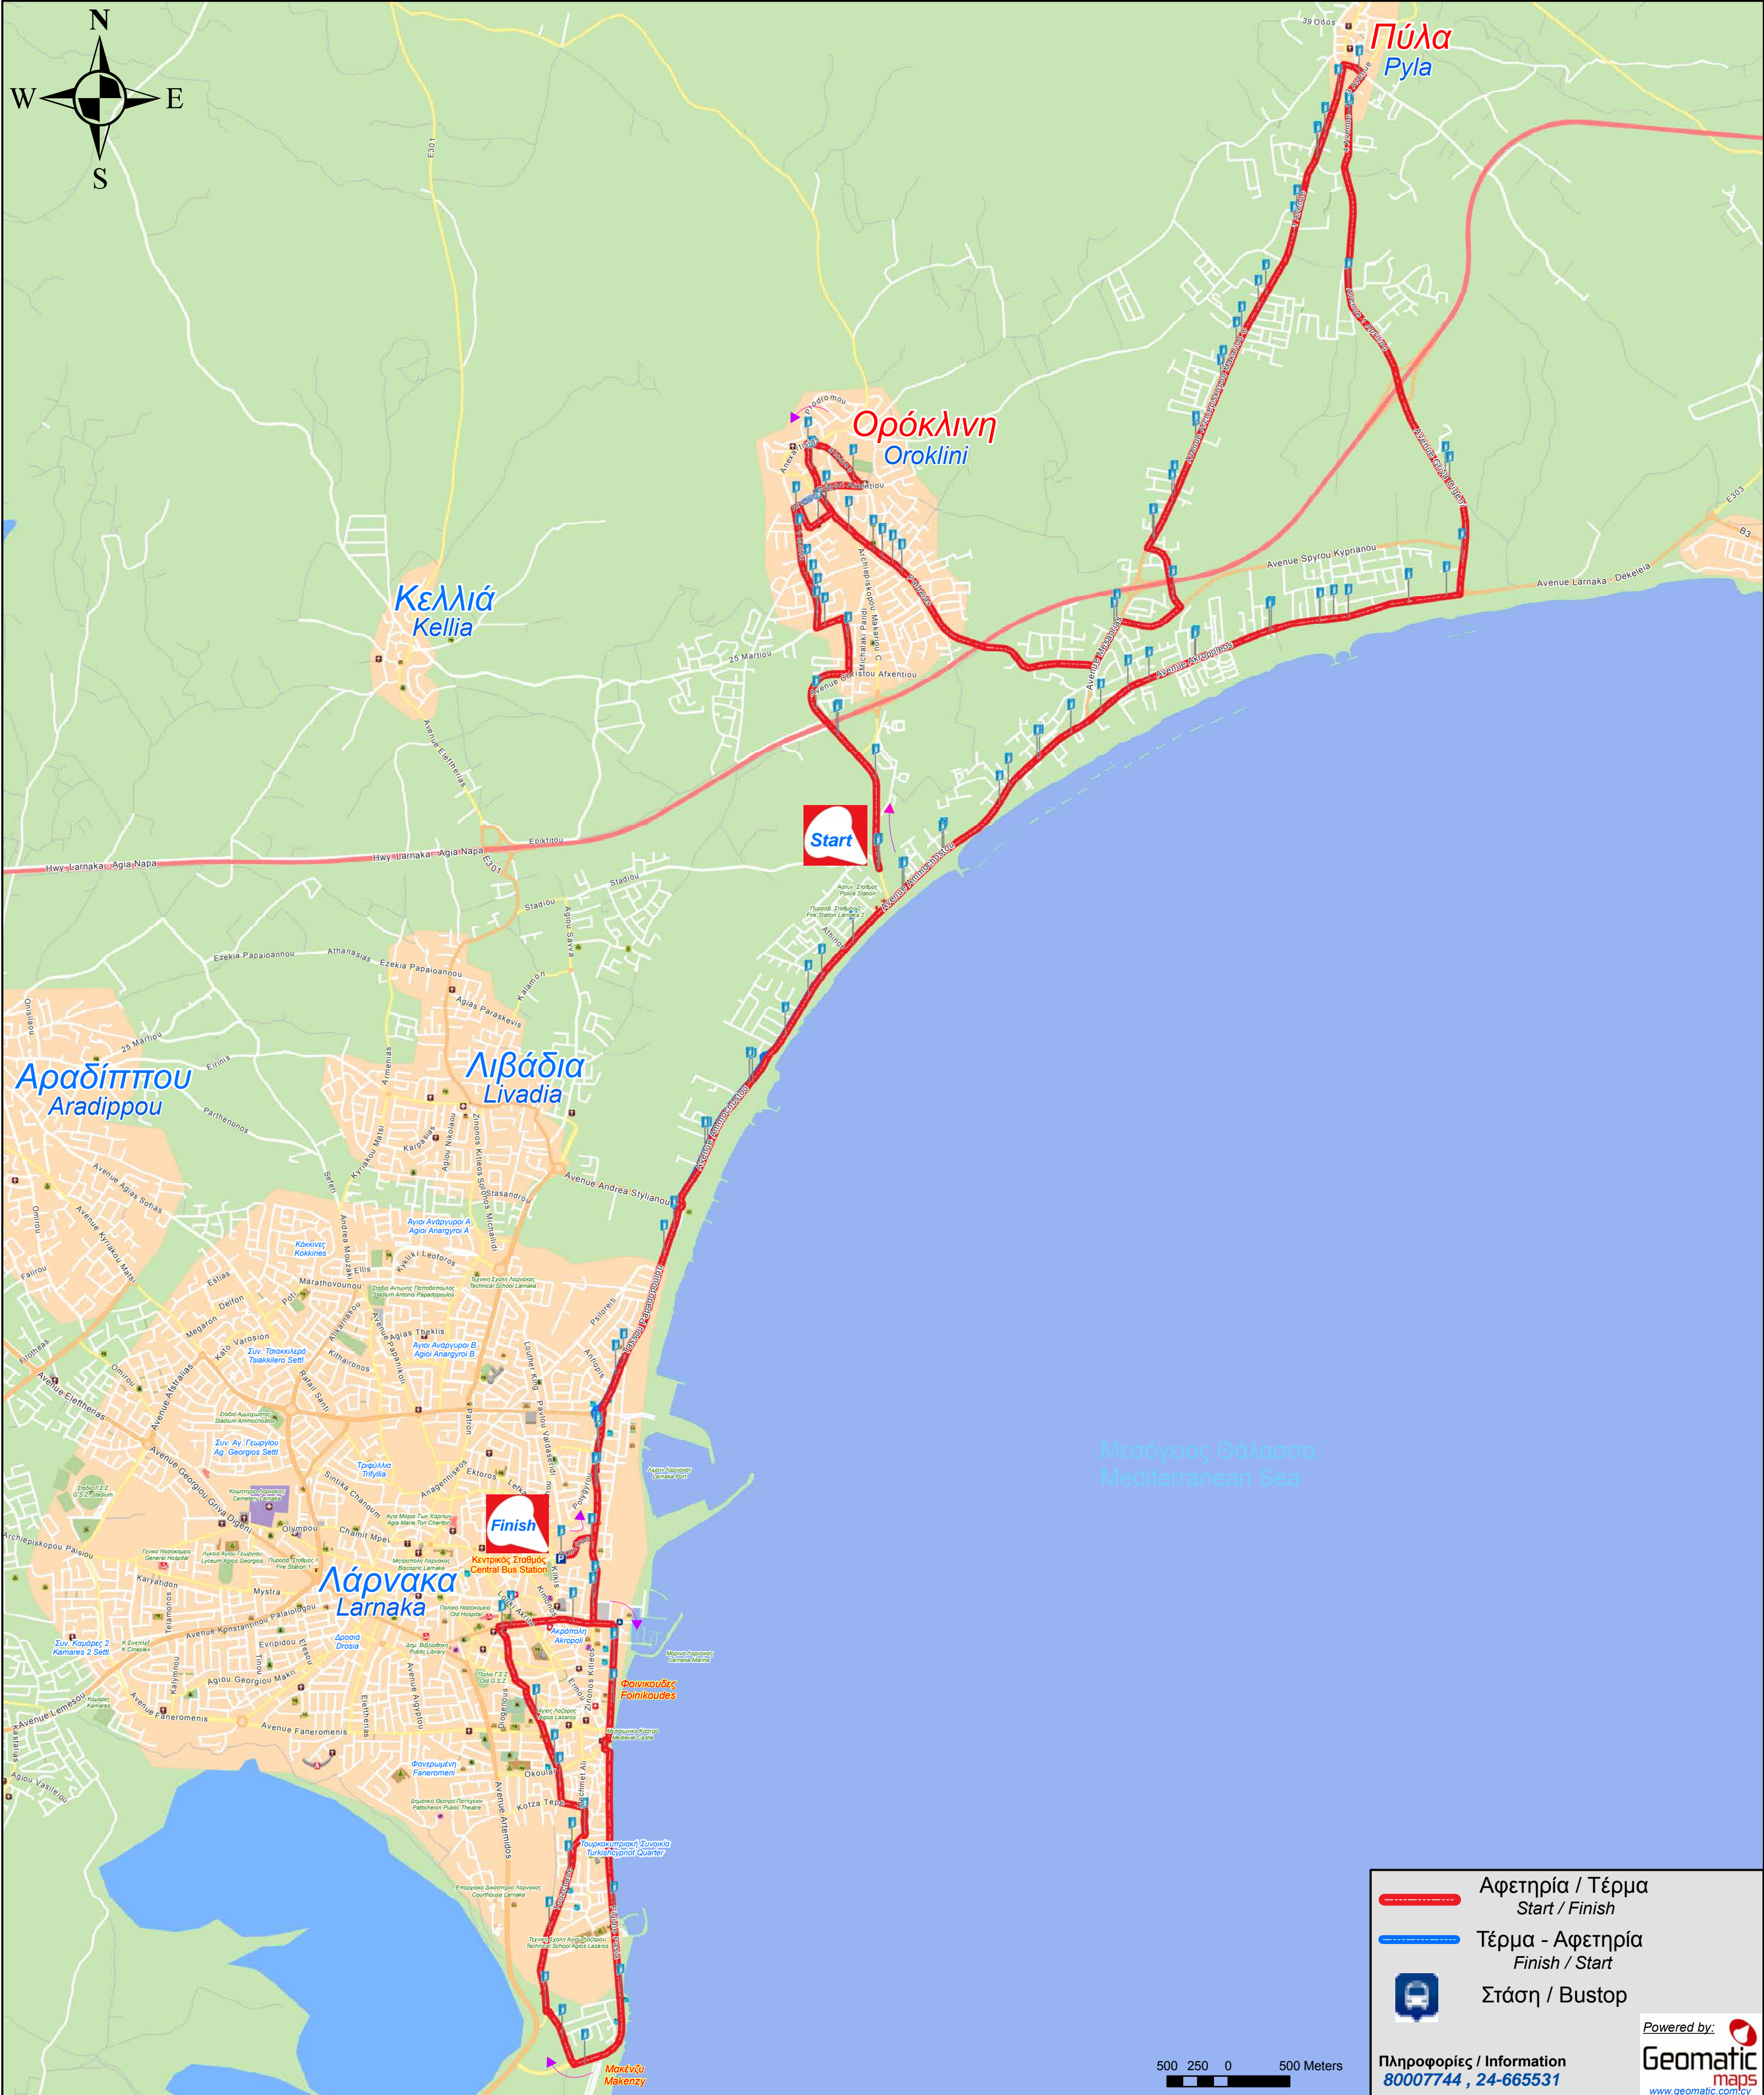

( Νυχτερινό Ορόκλινη - Πύλα - ΚΟΤ - Φοινικούδες - Μακένζυ - Σταθ. Λάρνακα )  
( Night Route Oroklini - Pyla - C.T.O. - Foinikoudes - Makenzy - Larnaka Station )

 Αφετηρία / Τέρμα  
Start / Finish  
 Τέρμα - Αφετηρία  
Finish / Start  
 Στάση / Bustop

Πληροφορίες / Information  
 80007744 , 24-665531  
 Powered by:  
**Geomatic**  
 maps  
 www.geomatic.com.cy