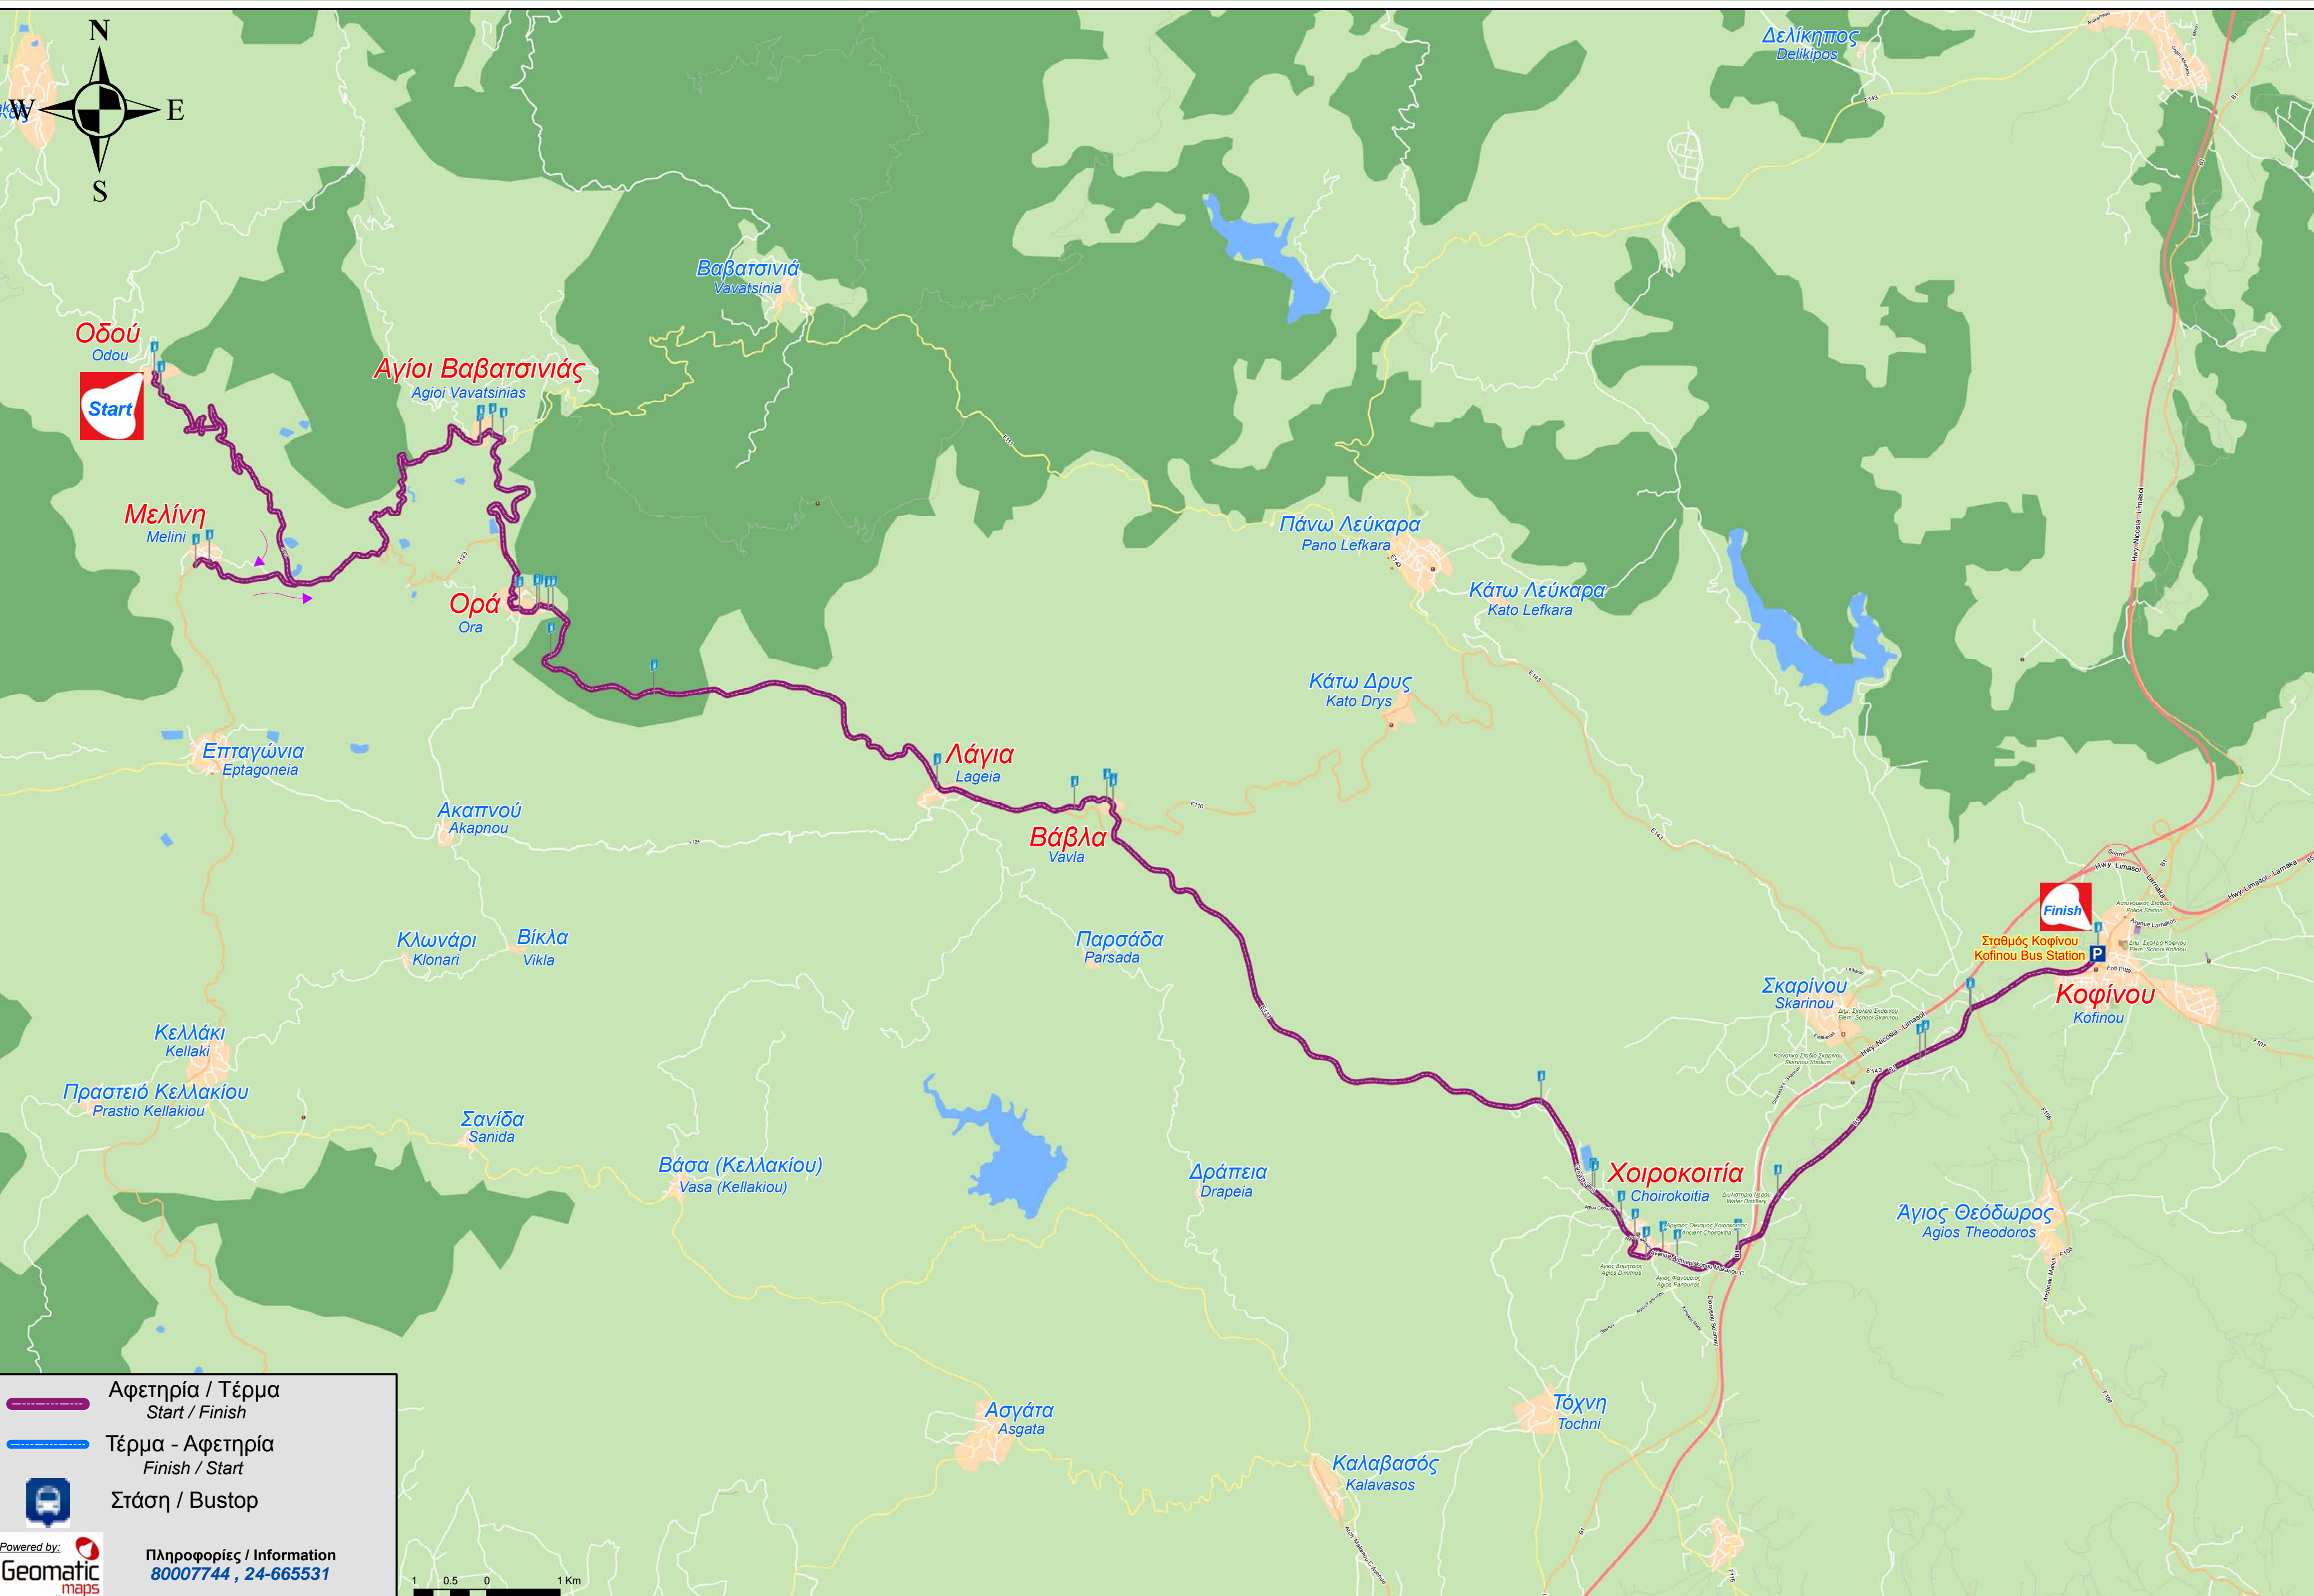

( Νυχτερινό Οδού - Μελίνη - Αγ. Βαβατσινιάς - Ορά - Λάγια - Βάβλα - Χοιροκοιτία - Σταθμός Κοφίνου )  
 ( Night Route Odou - Melini - Ag. Vavatsinias - Ora - Lageia - Vavla - Choirokoitia - Kofinou Station )

— Αφετηρία / Τέρμα  
 Start / Finish  
— Τέρμα - Αφετηρία  
 Finish / Start  
 Στάση / Bustop

Powered by: Geomatic maps  
 Πληροφορίες / Information  
 80007744 , 24-665531  
 1 0.5 0 1 Km