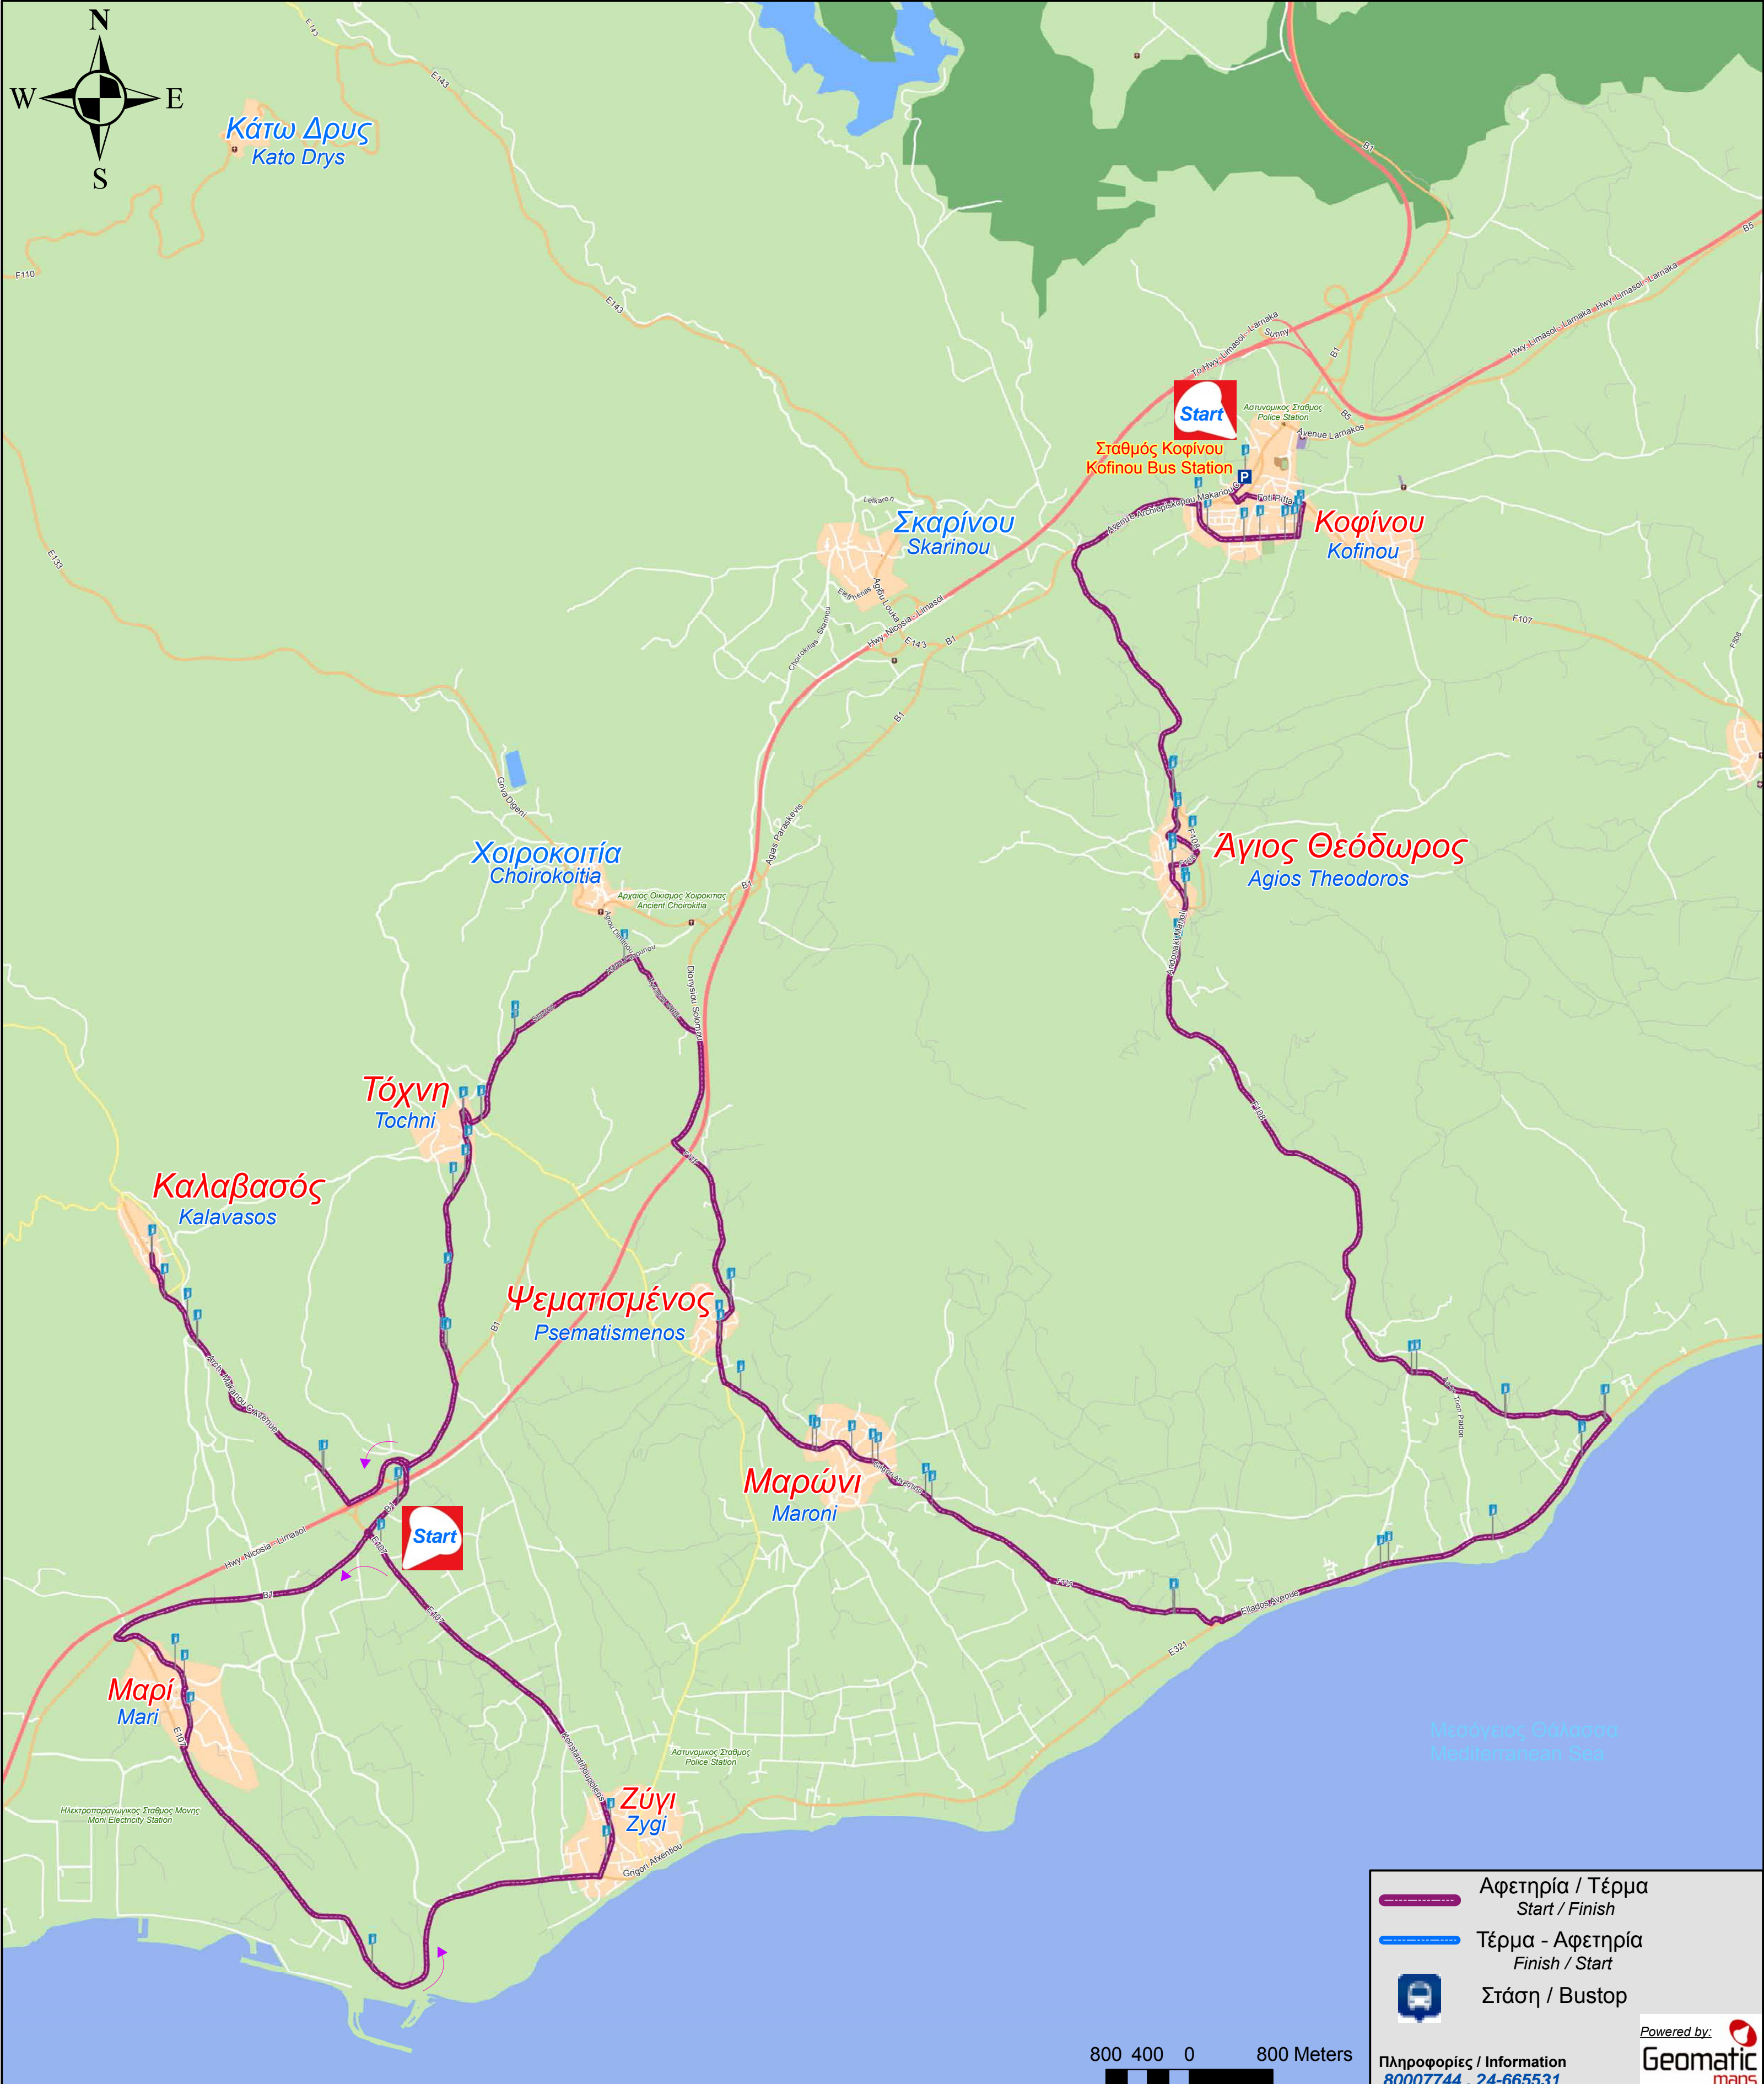

(Νυχτερινό Μαρί - Ζύγι - Καλαβασός - Τόχνη - Ψεματισμένος - Μαρώني - Άγιος Θεόδωρος - Σταθμός Κοφίνου)
(Night Route Mari - Zygi - Kalavastos - Tochni - Psematismenos - Maroni - Agios Theodoros - Kofinou Station)

 Αφετηρία / Τέρμα
Start / Finish
 Τέρμα - Αφετηρία
Finish / Start
 Στάση / Bustop

800 400 0 800 Meters

Πληροφορίες / Information
80007744 , 24-665531

Powered by:
Geomatic
maps
www.geomatic.com.cy