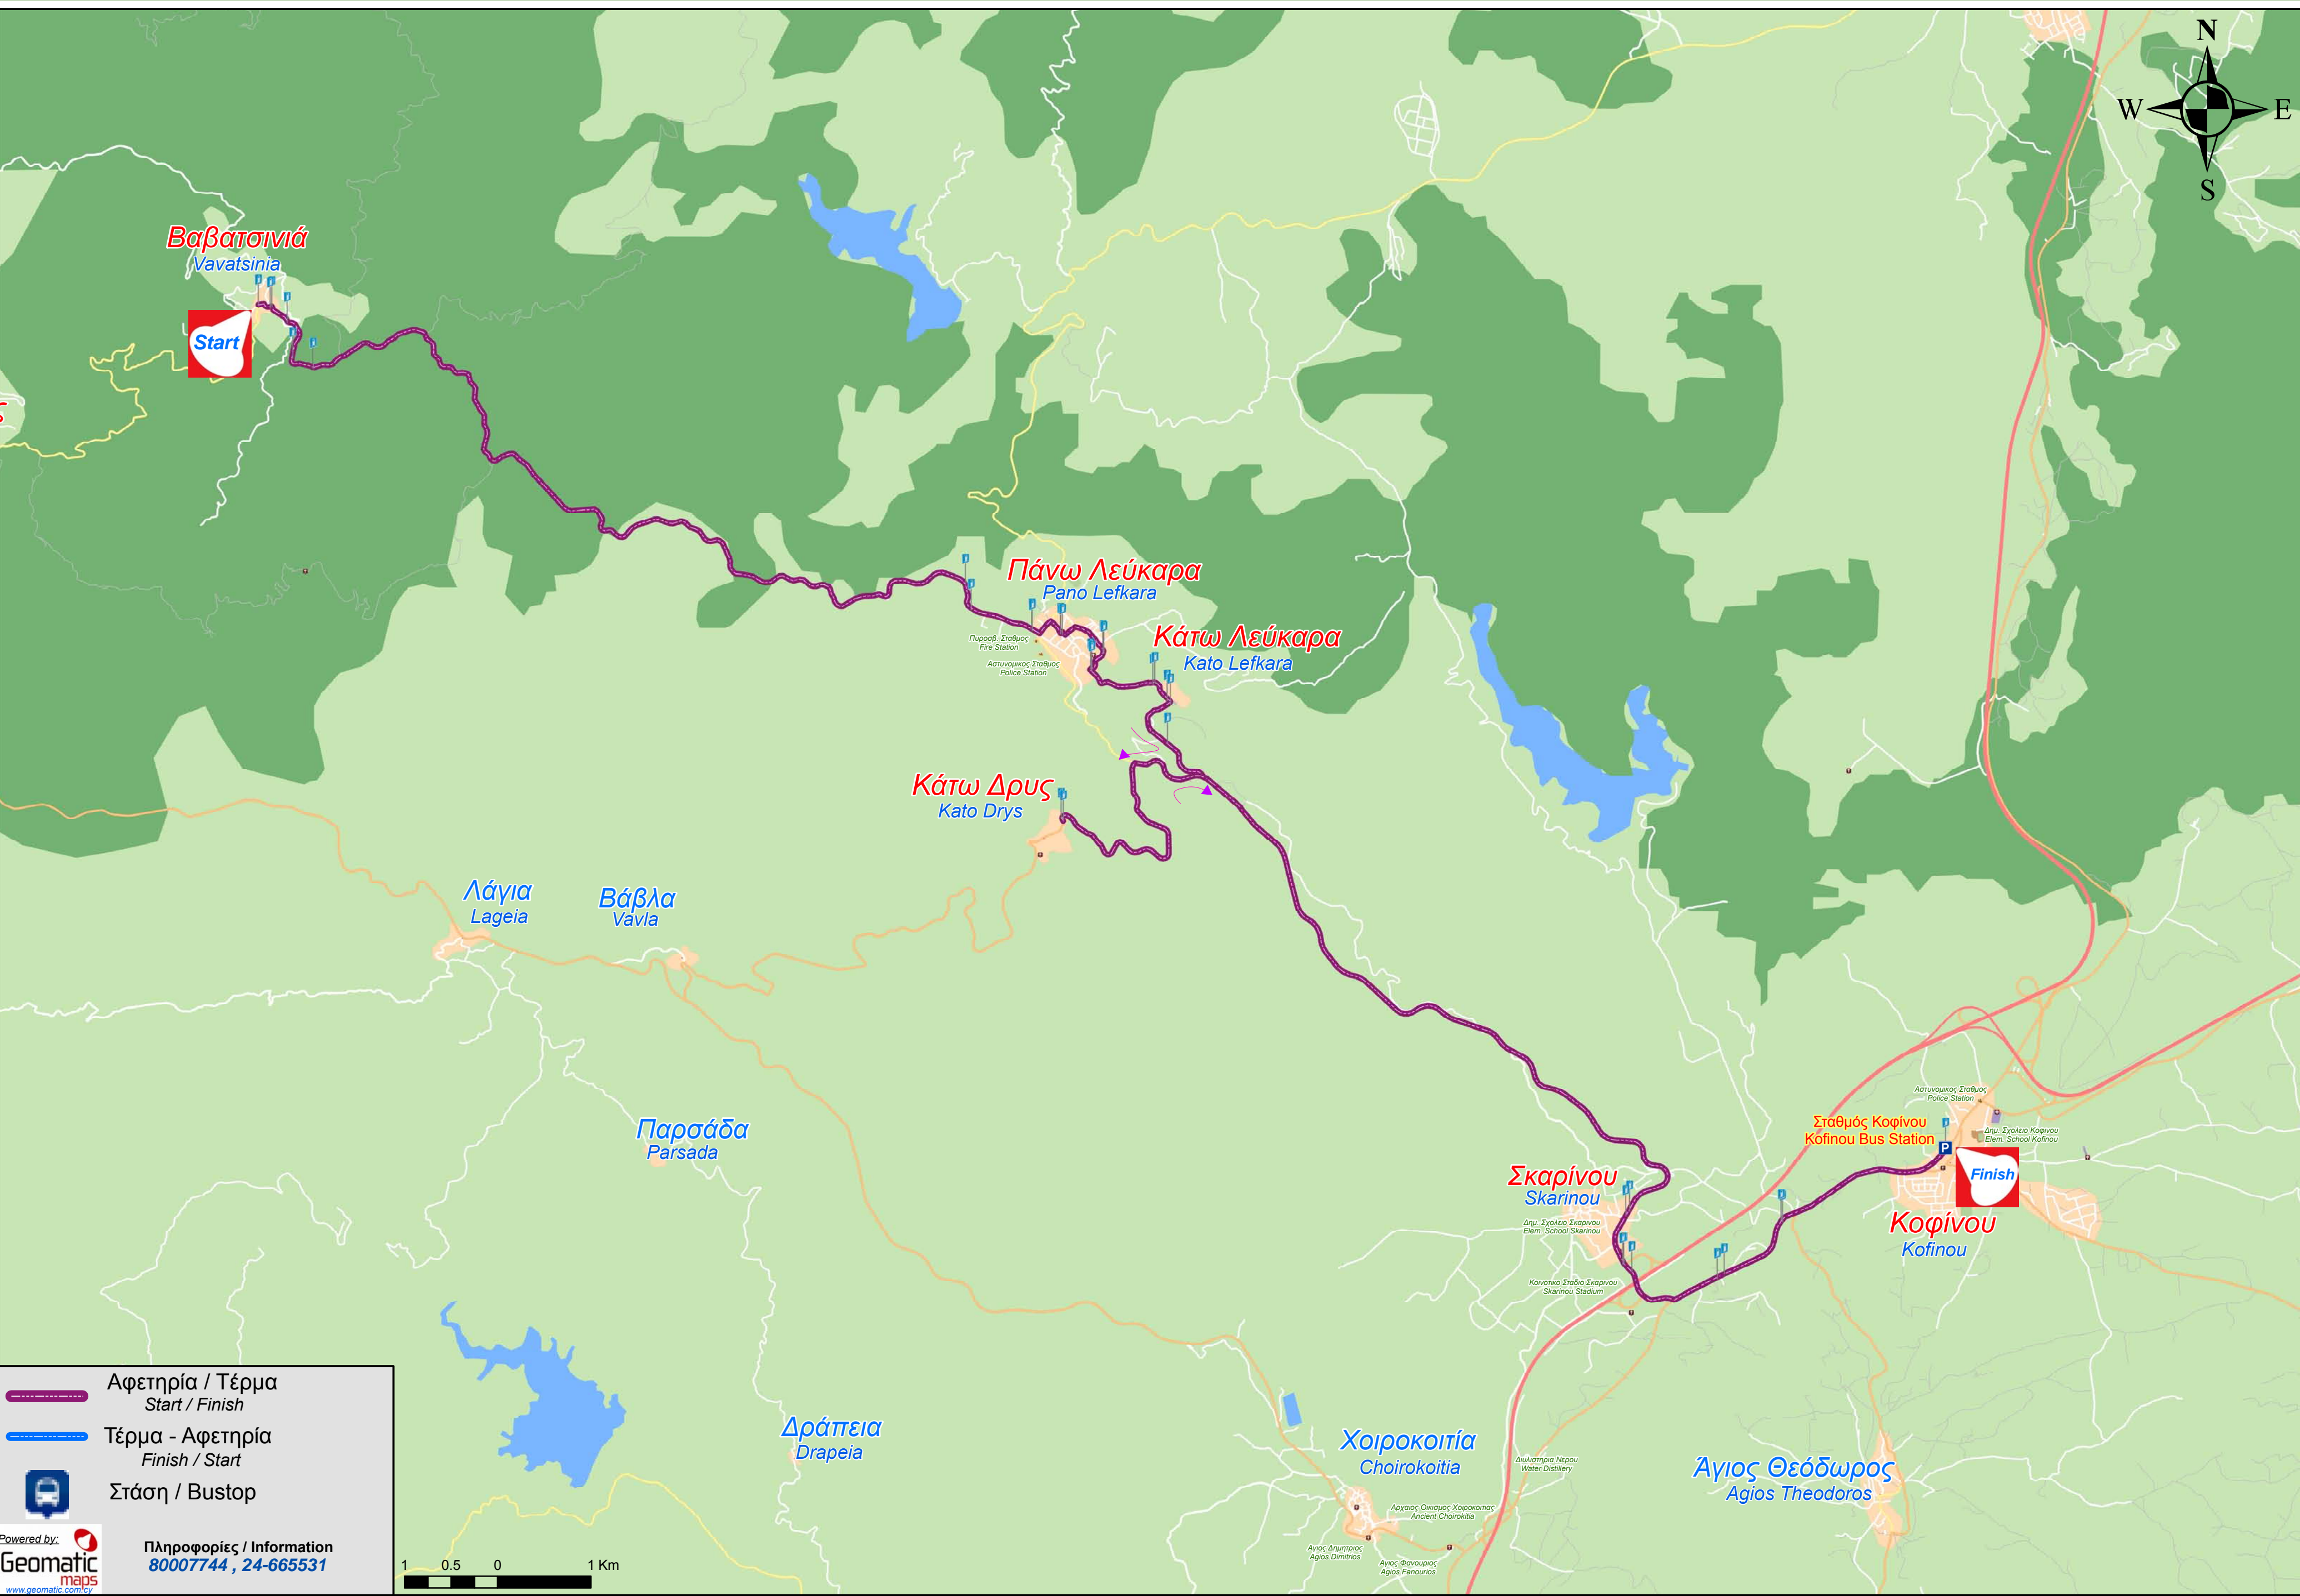

( Νυχτερινο Βαβατσινιά - Π. Λεύκαρα - Κ. Λεύκαρα - Κ. Δρυς - Σκαρίνου - Σταθμός Κοφίνου )  
 ( Night Route Vavatsinia - P. Lefkara - K. Lefkara - K. Drys - Skarinou - Kofinou Station )

——— Αφετηρία / Τέρμα  
 Start / Finish  
——— Τέρμα - Αφετηρία  
 Finish / Start  
P Στάση / Bustop

Powered by: **Geomatic maps**  
 Πληροφορίες / Information  
**80007744 , 24-665531**  
Developed by T.C. Geomatic Ltd for Zinon Buses Ltd. Copyright 2013 ©. www.geomatic.com.cy. +35722663322