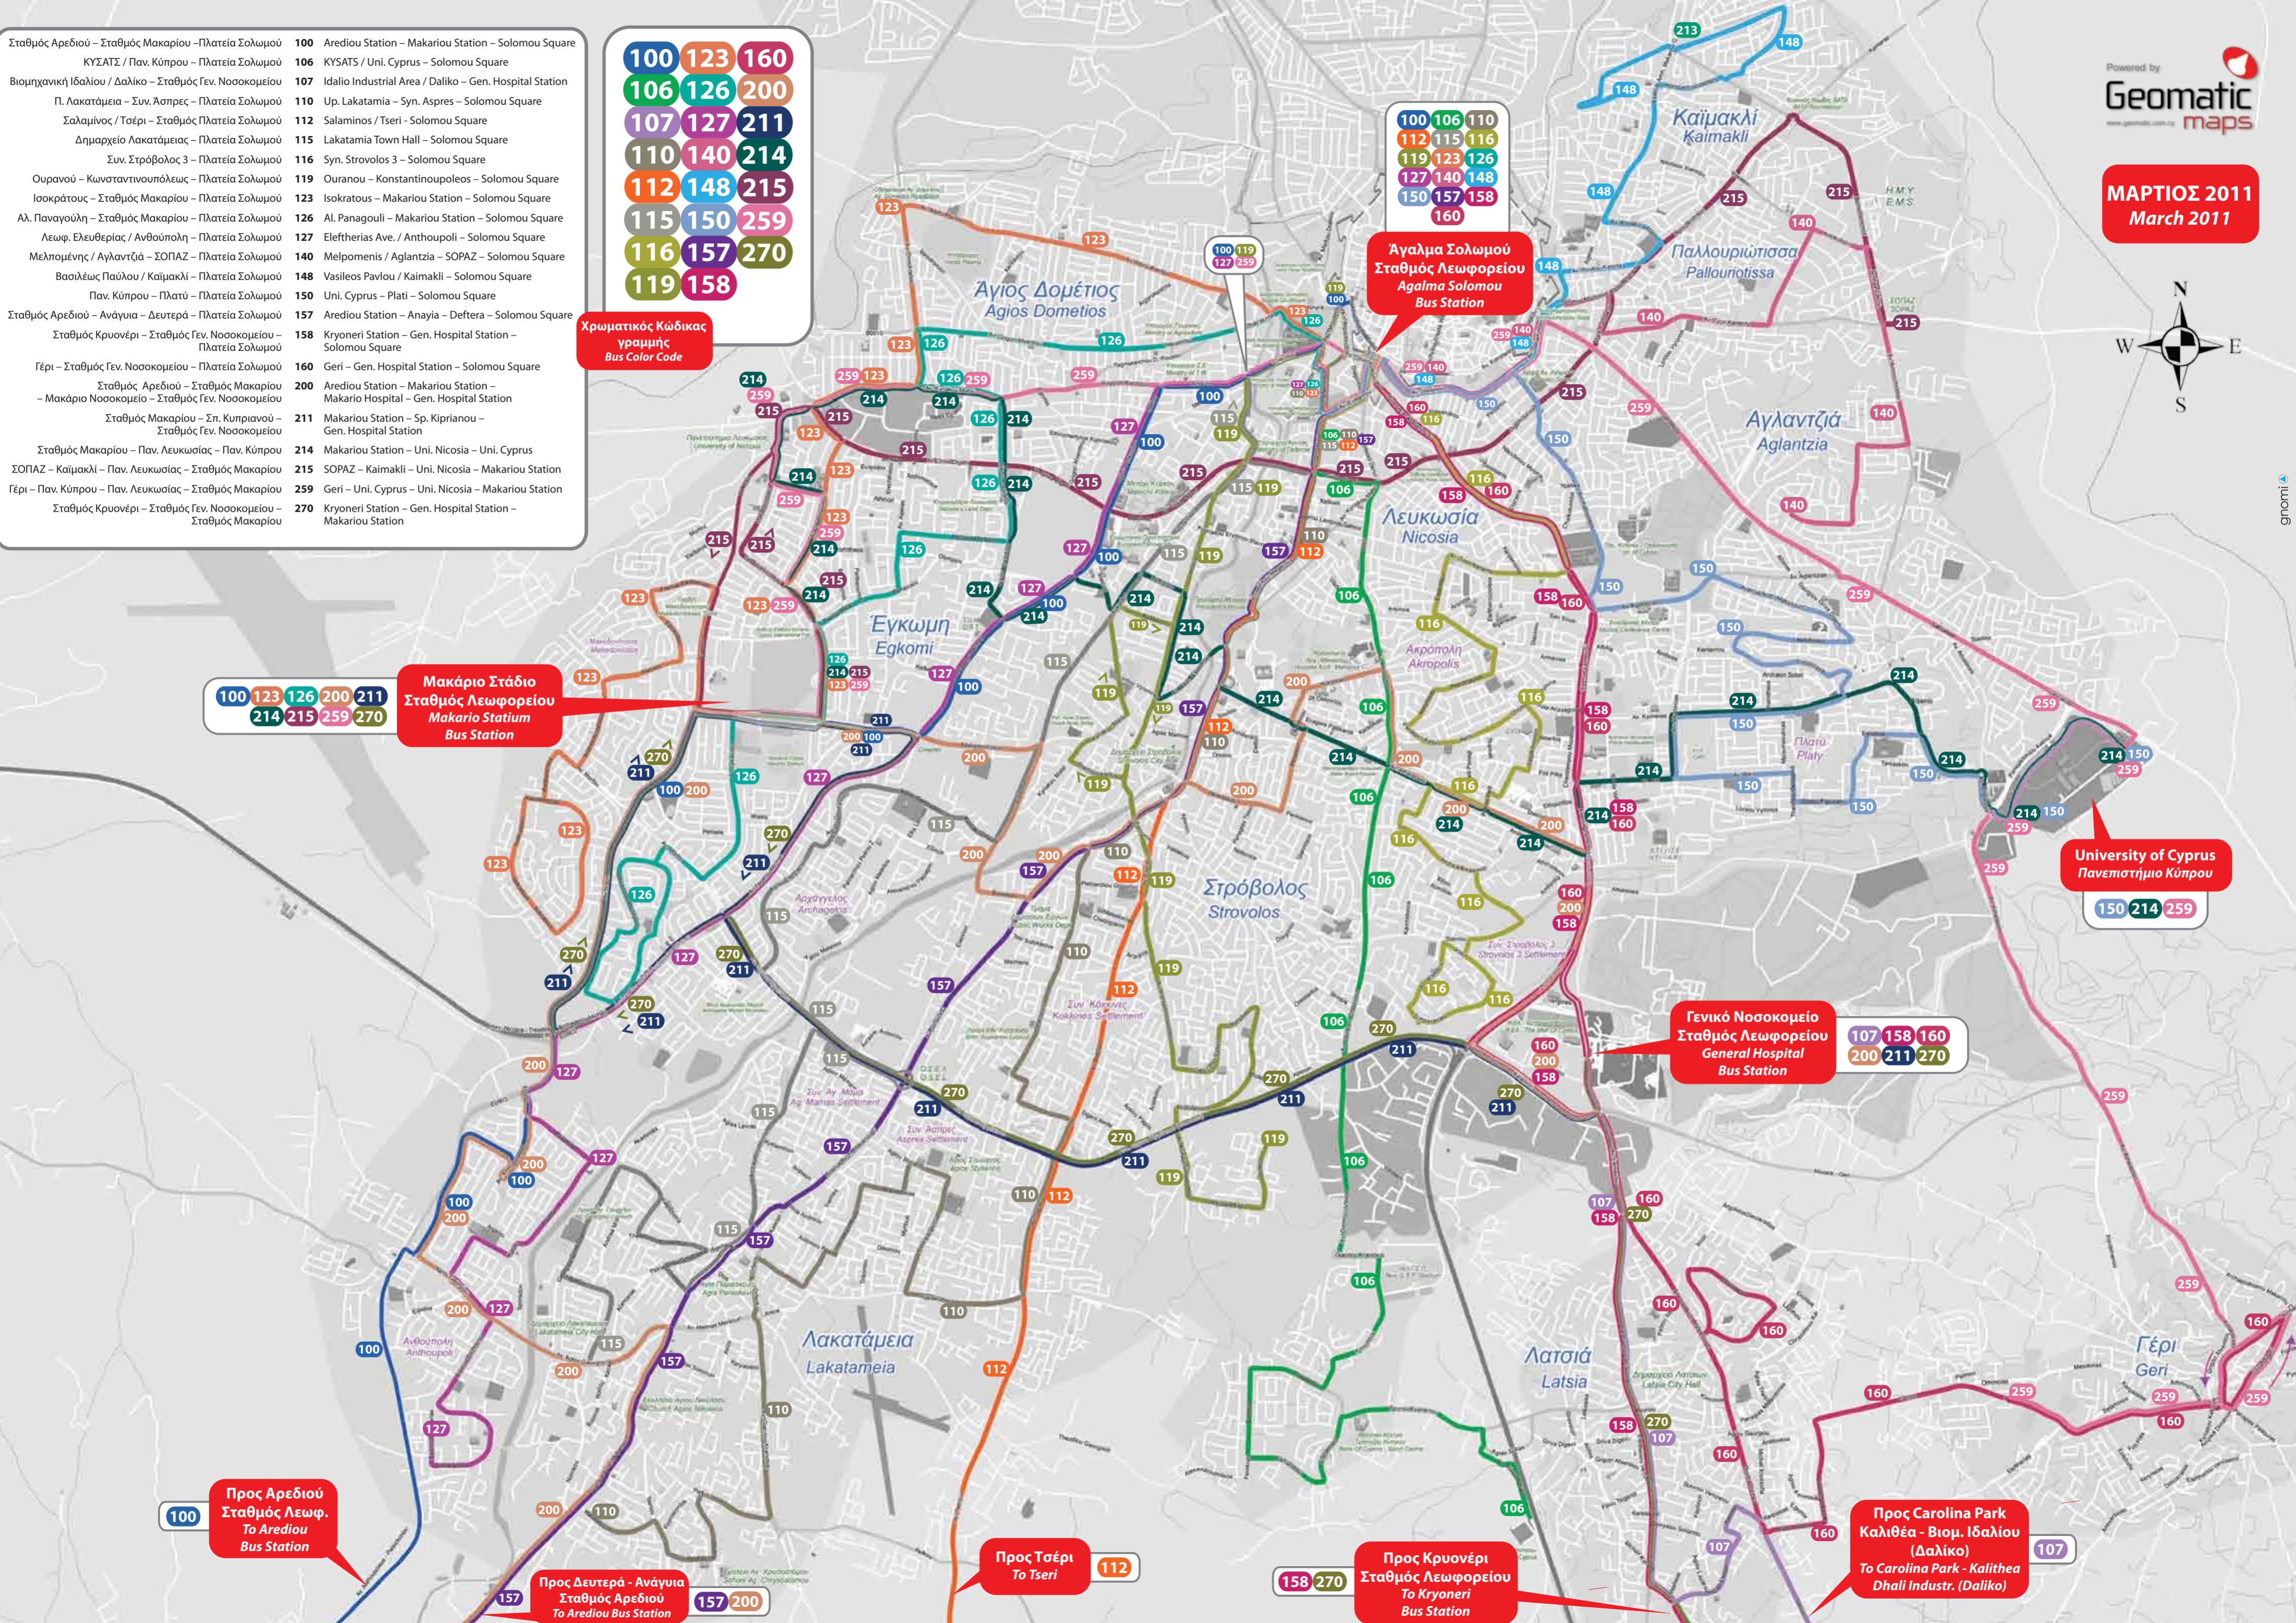

Σταθμός Αρεδιού – Σταθμός Μακαρίου – Πλατεία Σολωμού ΚΥΣΑΤΣ / Παν. Κύπρου – Πλατεία Σολωμού	100	123	160
Βιομηχανική Ιδαίου / Δαλίκo – Σταθμός Γεν. Νοσοκομείου	106	126	200
Π. Λακατάμεια – Συν. Ασπρες – Πλατεία Σολωμού	110	127	211
Σαλαμίνοσ / Τσέρι – Σταθμός Πλατεία Σολωμού	112	148	214
Δημαρχείο Λακατάμειας – Πλατεία Σολωμού	115	150	259
Συν. Στρόβολοσ 3 – Πλατεία Σολωμού	116	157	270
Ουρανού – Κωνσταντινουπόλεωσ – Πλατεία Σολωμού	119	158	
Ισοκράτουσ – Σταθμός Μακαρίου – Πλατεία Σολωμού	123		
Αλ. Παναγοΰλη – Σταθμός Μακαρίου – Πλατεία Σολωμού	126		
Λεωφ. Ελευθερίασ / Ανθούπολη – Πλατεία Σολωμού	127		
Μελπομένησ / Αγλαντζιά – ΣΟΠΑΖ – Πλατεία Σολωμού	140		
Βασιλέωσ Παΰλου / Καΐμακλι – Πλατεία Σολωμού	148		
Παν. Κύπρου – Πλατύ – Πλατεία Σολωμού	150		
Σταθμός Αρεδιού – Ανάγνια – Δευτερά – Πλατεία Σολωμού	157		
Σταθμός Κρυονέρι – Σταθμός Γεν. Νοσοκομείου – Πλατεία Σολωμού	158		
Γέρι – Σταθμός Γεν. Νοσοκομείου – Πλατεία Σολωμού	160		
Σταθμός Αρεδιού – Σταθμός Μακαρίου – Μακαρίου Νοσοκομείο – Σταθμός Γεν. Νοσοκομείου	200		
Σταθμός Μακαρίου – Σπ. Κιπριανού – Σταθμός Γεν. Νοσοκομείου	211		
Σταθμός Μακαρίου – Παν. Λευκωσίασ – Παν. Κύπρου	214		
ΣΟΠΑΖ – Καΐμακλι – Παν. Λευκωσίασ – Σταθμός Μακαρίου	215		
Γέρι – Παν. Κύπρου – Παν. Λευκωσίασ – Σταθμός Μακαρίου	259		
Σταθμός Κρυονέρι – Σταθμός Γεν. Νοσοκομείου – Σταθμός Μακαρίου	270		

Χρωματικός Κώδικασ γραμμής Bus Color Code

100	123	160
106	126	200
107	127	211
110	140	214
112	148	215
115	150	259
116	157	270
119	158	

Μακαρίου Σταδίο
Σταθμός Λεωφορείωσ
Makario Stadium
Bus Station

100 123 126 200 211
214 215 259 270

Άγαλμα Σολωμού
Σταθμός Λεωφορείωσ
Agalma Solomou
Bus Station

100 106 110
112 115 116
119 123 126
127 140 148
150 157 158
160

University of Cyprus
Πανεπιστήμιο Κύπρου

150 214 259

Γενικό Νοσοκομείο
Σταθμός Λεωφορείωσ
General Hospital
Bus Station