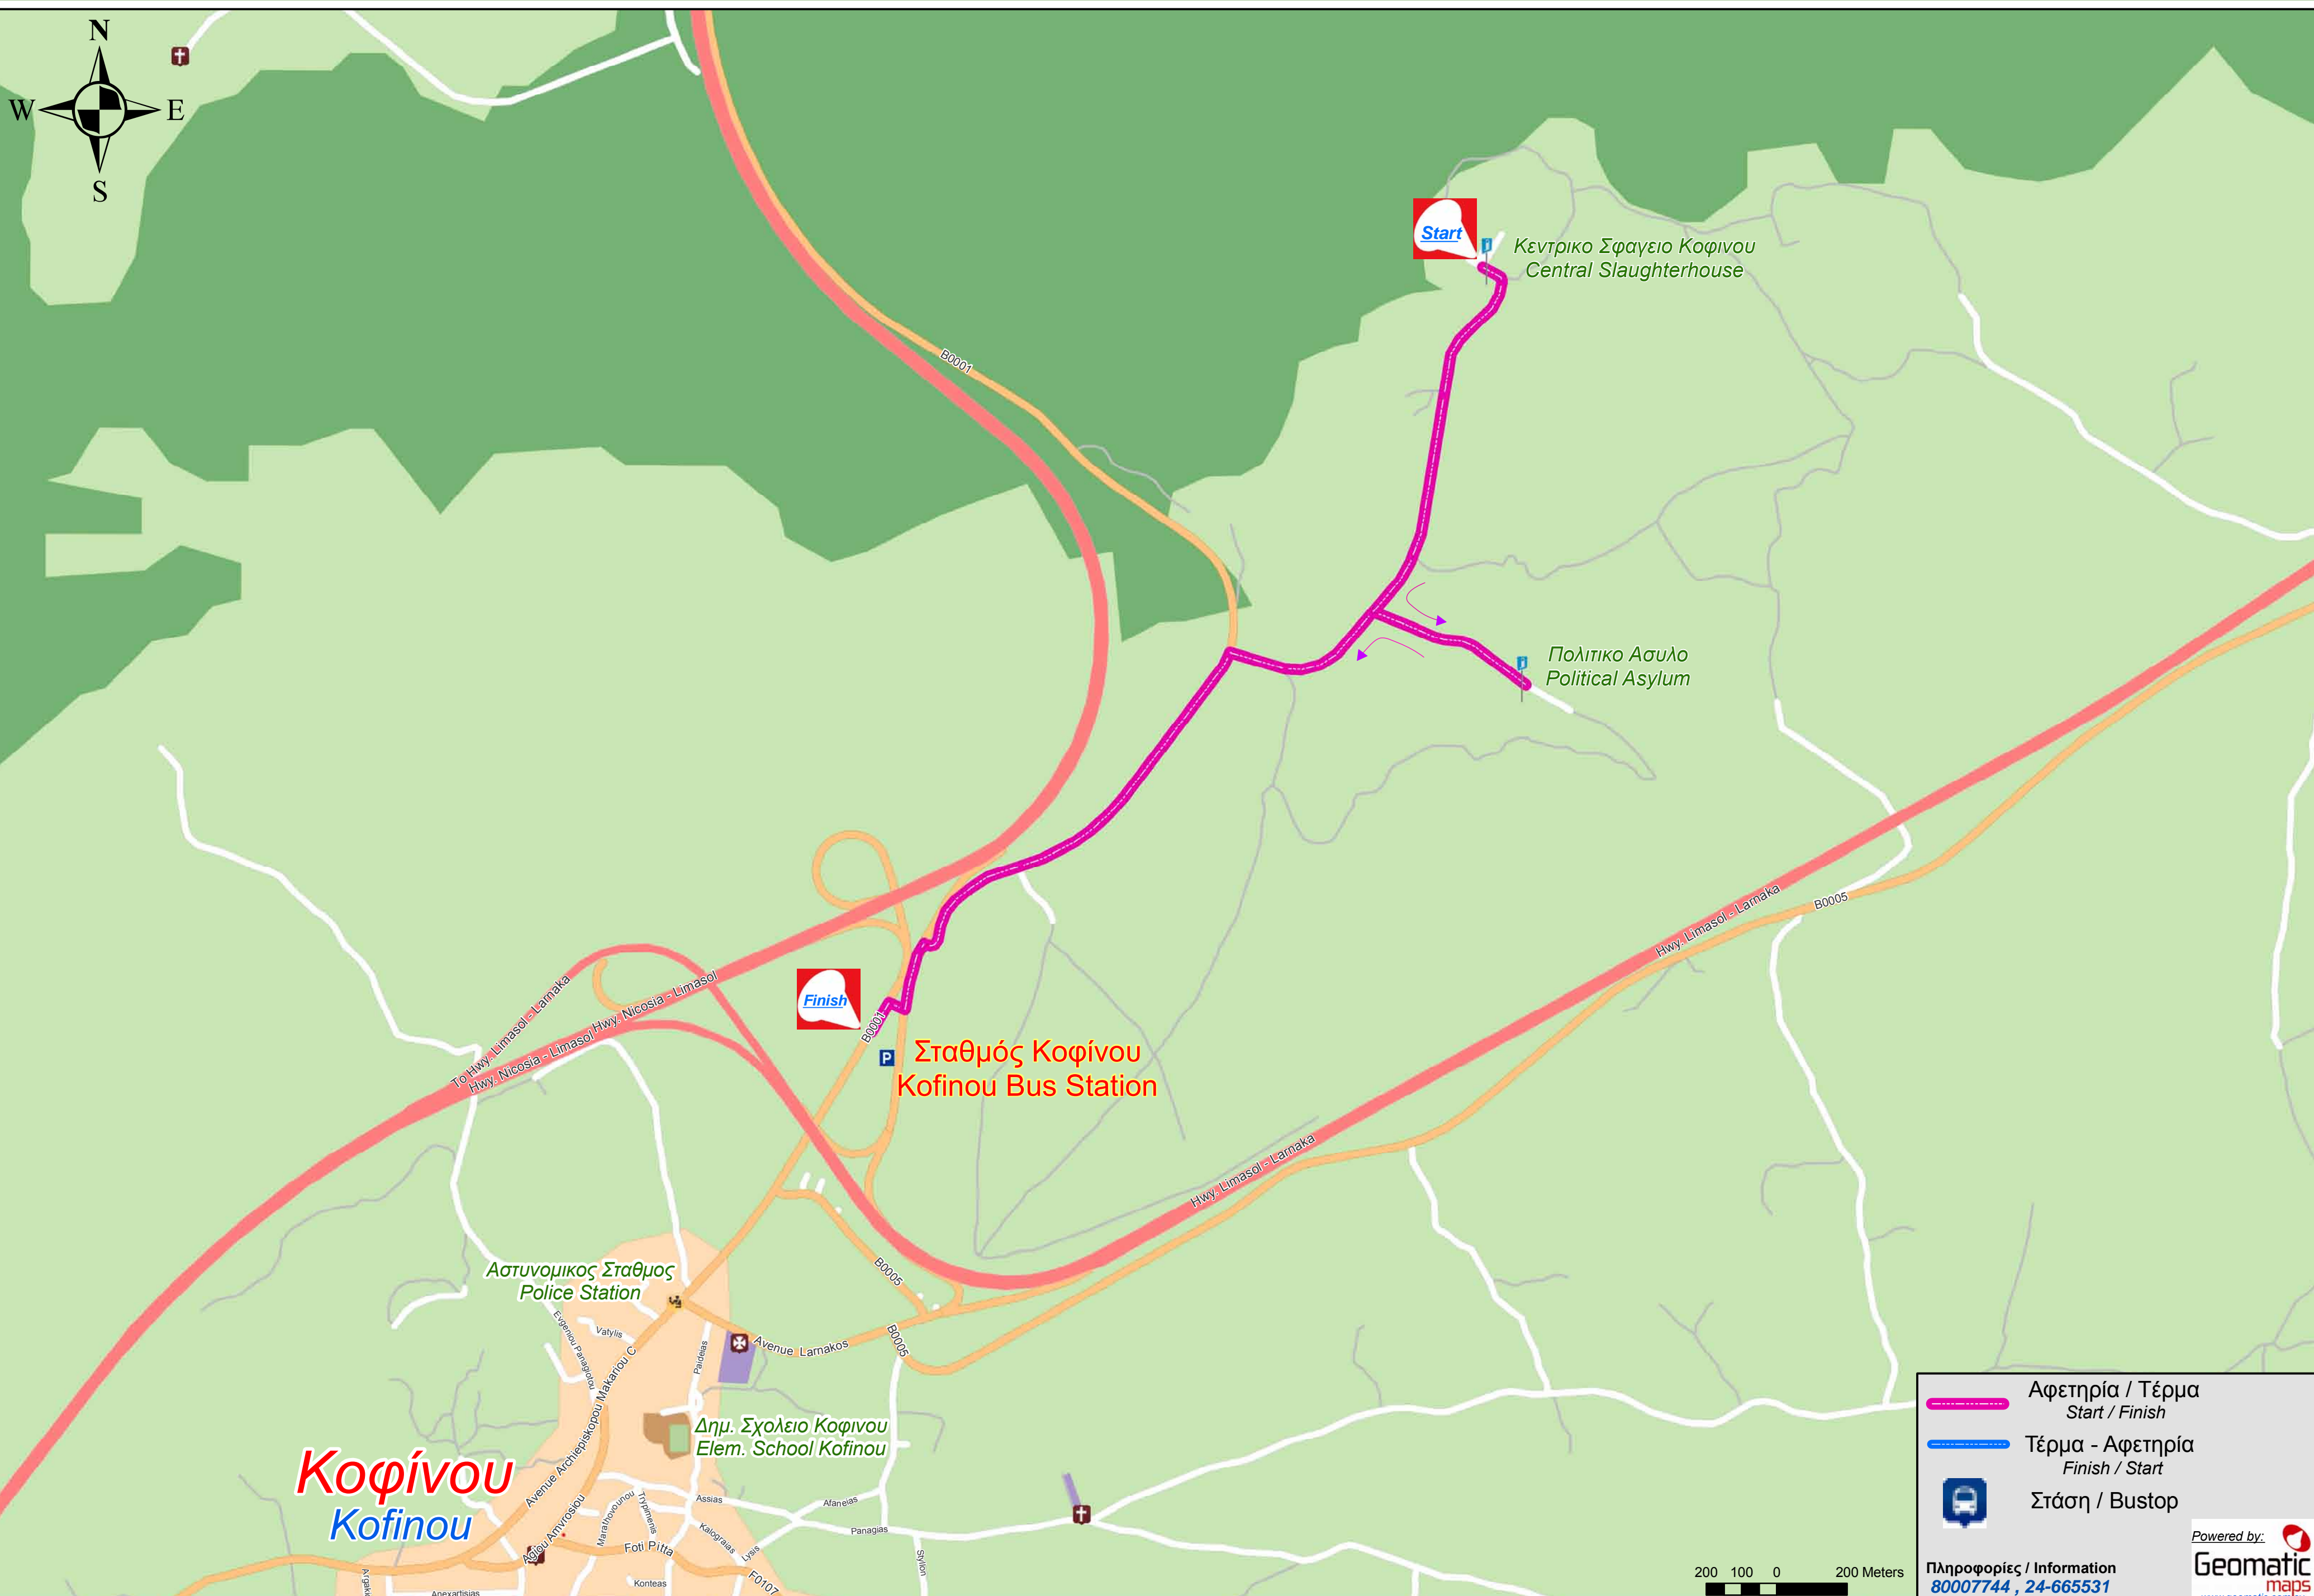

( Κεντρικό Σφαγείο - Πολιτικό Άσυλο - Σταθμός Κοφίνου )  
( Kofinou Central Slaughterhouse - Political Asylum - Kofinou Station )

 Αφετηρία / Τέρμα  
Start / Finish  
 Τέρμα - Αφετηρία  
Finish / Start  
 Στάση / Bustop

Πληροφορίες / Information  
 80007744 , 24-665531

Powered by:  
**Geomatic**  
 maps  
 www.geomatic.com.cy